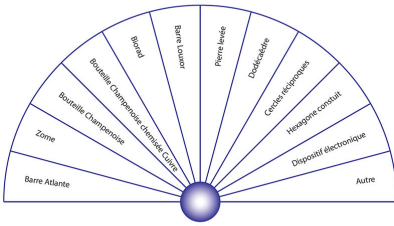

PLANCHE GÉOBIOLOGIE - RÉÉQUILIBRAGES

Planche de radiesthésie pour la géobiologie à télécharger gratuitement.

Test des dispositifs de rééquilibrages.

Permet de tester au pendule différents dispositifs permettant de corriger ou de contourner des perturbations géobiologiques.