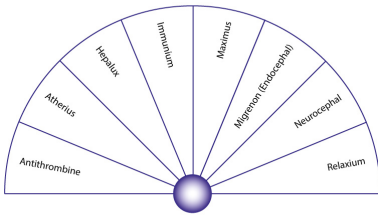

PLANCHE RADIESTHÉSIE - CEF ARCANE

Planche de radiesthésie à télécharger gratuitement.

Test des correcteurs d'état fonctionnel (CEF) de la série Arcane.

Format PDF.

[Planche Radiesthésie CEF Série Arcane](#)