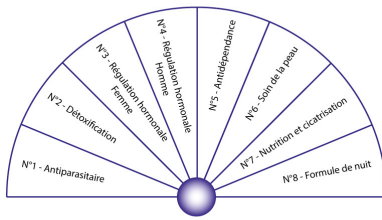

PLANCHE RADIESTHÉSIE - CEF SÉRIE BLEUE

Planche de radiesthésie à télécharger gratuitement.

Test des correcteurs d'état fonctionnel (CEF) de la série bleue.

Format PDF.

[Planche Radiesthésie CEF Série Bleue](#)