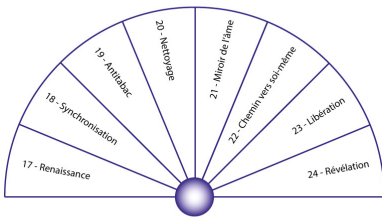

# PLANCHE RADIESTHÉSIE - CEF SÉRIE DORÉE

Planche de radiesthésie à télécharger gratuitement.

Test des correcteurs d'état fonctionnel (CEF) de la série dorée.

Format PDF.

[Planche Radiesthésie CEF Série Or](#)