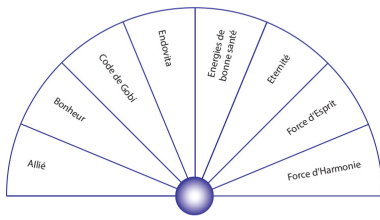

# PLANCHE RADIESTHÉSIE - CEF SÉRIE ELITE (1/4)

Planche de radiesthésie à télécharger gratuitement.

Test des correcteurs d'état fonctionnel (CEF) de la série Elite (1/4).

Format PDF.

[Planche Radiesthésie CEF Série Elite \(1/4\)](#)