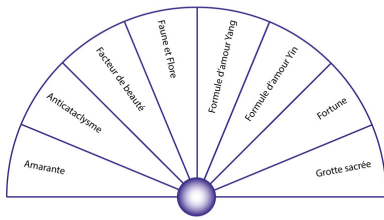

PLANCHE RADIESTHÉSIE - CEF SÉRIE EXCLUSIVE 1

Planche de radiesthésie à télécharger gratuitement.

Test des correcteurs d'état fonctionnel (CEF) de la série exclusive.

Format PDF.

[Planche Radiesthésie N°1 - CEF Série Exclusive](#)