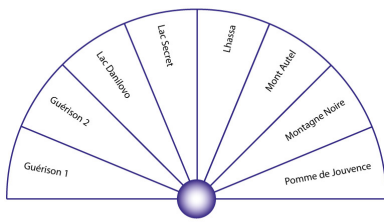

PLANCHE RADIESTHÉSIE - CEF SÉRIE EXCLUSIVE 2

Planche de radiesthésie à télécharger gratuitement.

Test des correcteurs d'état fonctionnel (CEF) de la série exclusive.

Format PDF.

[Planche Radiesthésie N°2 - CEF Série Exclusive](#)