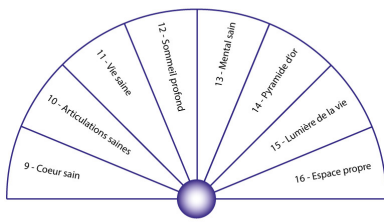

# PLANCHE RADIESTHÉSIE - CEF SÉRIE MAUVE

Planche de radiesthésie à télécharger gratuitement.

Test des correcteurs d'état fonctionnel (CEF) de la série mauve.

Format PDF.

[Planche Radiesthésie CEF Série Mauve](#)