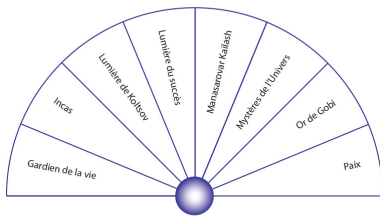

PLANCHE RADIESTHÉSIE - CEF SÉRIE ELITE (2/4)

Planche de radiesthésie à télécharger gratuitement.

Test des correcteurs d'état fonctionnel (CEF) de la série Elite (2/4).

Format PDF.

[Planche Radiesthésie CEF Série Elite \(2/4\)](#)