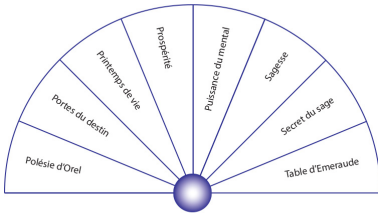

# PLANCHE RADIESTHÉSIE - CEF SÉRIE ELITE (3/4)

Planche de radiesthésie à télécharger gratuitement.

Test des correcteurs d'état fonctionnel (CEF) de la série Elite (3/4).

Format PDF.

[Planche Radiesthésie CEF Série Elite \(3/4\)](#)