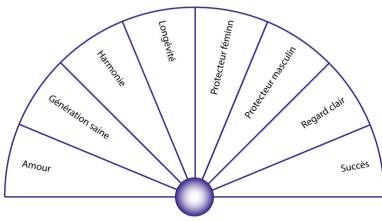

PLANCHE RADIESTHÉSIE - CEF SÉRIE VERTE

Planche de radiesthésie à télécharger gratuitement.

Test des correcteurs d'état fonctionnel (CEF) de la série verte.

Format PDF.

[Planche Radiesthésie CEF Série Verte](#)