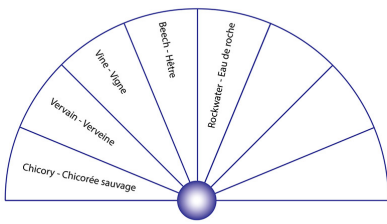

PLANCHE RADIESTHÉSIE - FLEURS DE BACH - SOUCIS EXCESSIF

Planche de radiesthésie à télécharger gratuitement.

Test des Fleurs de Bach - Souci excessif pour le bien-être des autres.

Format PDF.

[Planche Radiesthésie Fleurs de Bach \(7/7\)](#)